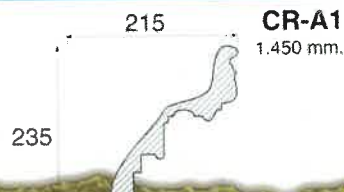

# Cornisas

**CR-24-I**  
1.510 mm.

**CR-25-I**  
1.510 mm.

**CR-26-I**  
1.530 mm.

**CR-27-I**  
1.510 mm.

**CR-30-I**  
1.510 mm.

**CR-31-I**  
1.510 mm.

**CR-32-I**  
1.510 mm.

20-I Ø 540 mm.

21-I Ø 540 mm.

22-I Ø 540 mm.

23-I Ø 540 mm.

30-N Ø 345 mm.

LISO Ø 600 mm.

ARO Ø 325 y 455 mm.

CUPULA Ø 500 mm.  
Altura 120 mm.