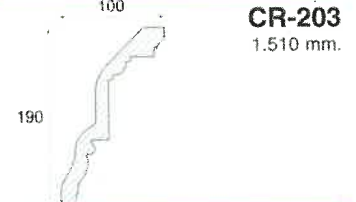

# Cornisas

**CR-24-I**  
1.510 mm.

**CR-25-I**  
1.510 mm.

**CR-26-I**  
1.530 mm.

**CR-27-I**  
1.510 mm.

**CR-30-I**  
1.510 mm.

**CR-31-I**  
1.510 mm.

**CR-32-I**  
1.510 mm.

20-I Ø 540 mm.

21-I Ø 540 mm.

22-I Ø 540 mm.

23-I Ø 540 mm.

30-N Ø 345 mm.

LISO Ø 600 mm.

ARO Ø 325 y 455 mm.

CUPULA Ø 500 mm.  
Altura 120 mm.