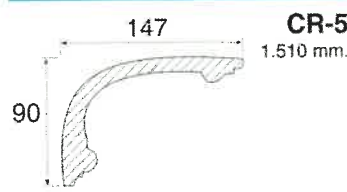

# Cornisas

**CR-24-I**  
1.510 mm.

**CR-25-I**  
1.510 mm.

**CR-26-I**  
1.530 mm.

**CR-27-I**  
1.510 mm.

**CR-30-I**  
1.510 mm.

**CR-31-I**  
1.510 mm.

**CR-32-I**  
1.510 mm.

**CR-33-I**  
1.510 mm.

**CR-34-I**  
1.510 mm.

**CR-35-I**  
1.510 mm.

**CR-36-I**  
1.510 mm.

**CR-37-I**  
1.510 mm.

20-I Ø 540 mm.

21-I Ø 540 mm.

22-I Ø 540 mm.

23-I Ø 540 mm.

30-N Ø 345 mm.

LISO Ø 600 mm.

ARO Ø 325 y 455 mm.

CUPULA Ø 500 mm.  
Altura 120 mm.