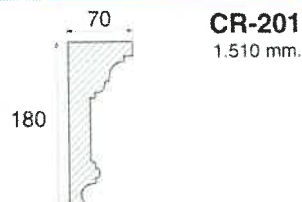

# Cornisas

**CR-24-I**  
1.510 mm.

**CR-25-I**  
1.510 mm.

**CR-26-I**  
1.530 mm.

**CR-27-I**  
1.510 mm.

**CR-30-I**  
1.510 mm.

**CR-31-I**  
1.510 mm.

**CR-32-I**  
1.510 mm.

20-I Ø 540 mm.

21-I Ø 540 mm.

22-I Ø 540 mm.

23-I Ø 540 mm.

30-N Ø 345 mm.

LISO Ø 600 mm.

ARO Ø 325 y 455 mm.

CUPULA Ø 500 mm.  
Altura 120 mm.