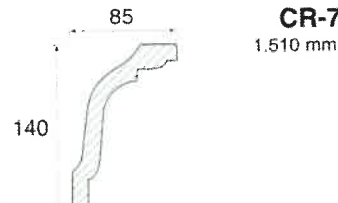

# Cornisas

**CR-24-I**  
1.510 mm.

**CR-25-I**  
1.510 mm.

**CR-26-I**  
1.530 mm.

**CR-27-I**  
1.510 mm.

**CR-30-I**  
1.510 mm.

**CR-31-I**  
1.510 mm.

**CR-32-I**  
1.510 mm.

**CR-33-I**  
1.510 mm.

**CR-34-I**  
1.510 mm.

**CR-35-I**  
1.510 mm.

**CR-36-I**  
1.510 mm.

**CR-37-I**  
1.510 mm.

20-I Ø 540 mm.

21-I Ø 540 mm.

22-I Ø 540 mm.

23-I Ø 540 mm.

30-N Ø 345 mm.

LISO Ø 600 mm.

ARO Ø 325 y 455 mm.

CUPULA Ø 500 mm.  
Altura 120 mm.

ARO 64 BE  
Ø 400 y 645 mm.

ARO 45 A  
Ø 390, 500 y 600 mm.