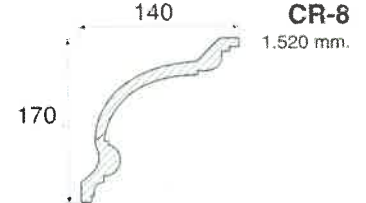

# Cornisas

**CR-24-I**  
1.510 mm.

**CR-25-I**  
1.510 mm.

**CR-26-I**  
1.530 mm.

**CR-27-I**  
1.510 mm.

**CR-30-I**  
1.510 mm.

**CR-31-I**  
1.510 mm.

**CR-32-I**  
1.510 mm.

20-I Ø 540 mm.

21-I Ø 540 mm.

22-I Ø 540 mm.

23-I Ø 540 mm.

30-N Ø 345 mm.

LISO Ø 600 mm.

ARO Ø 325 y 455 mm.

CUPULA Ø 500 mm.  
Altura 120 mm.