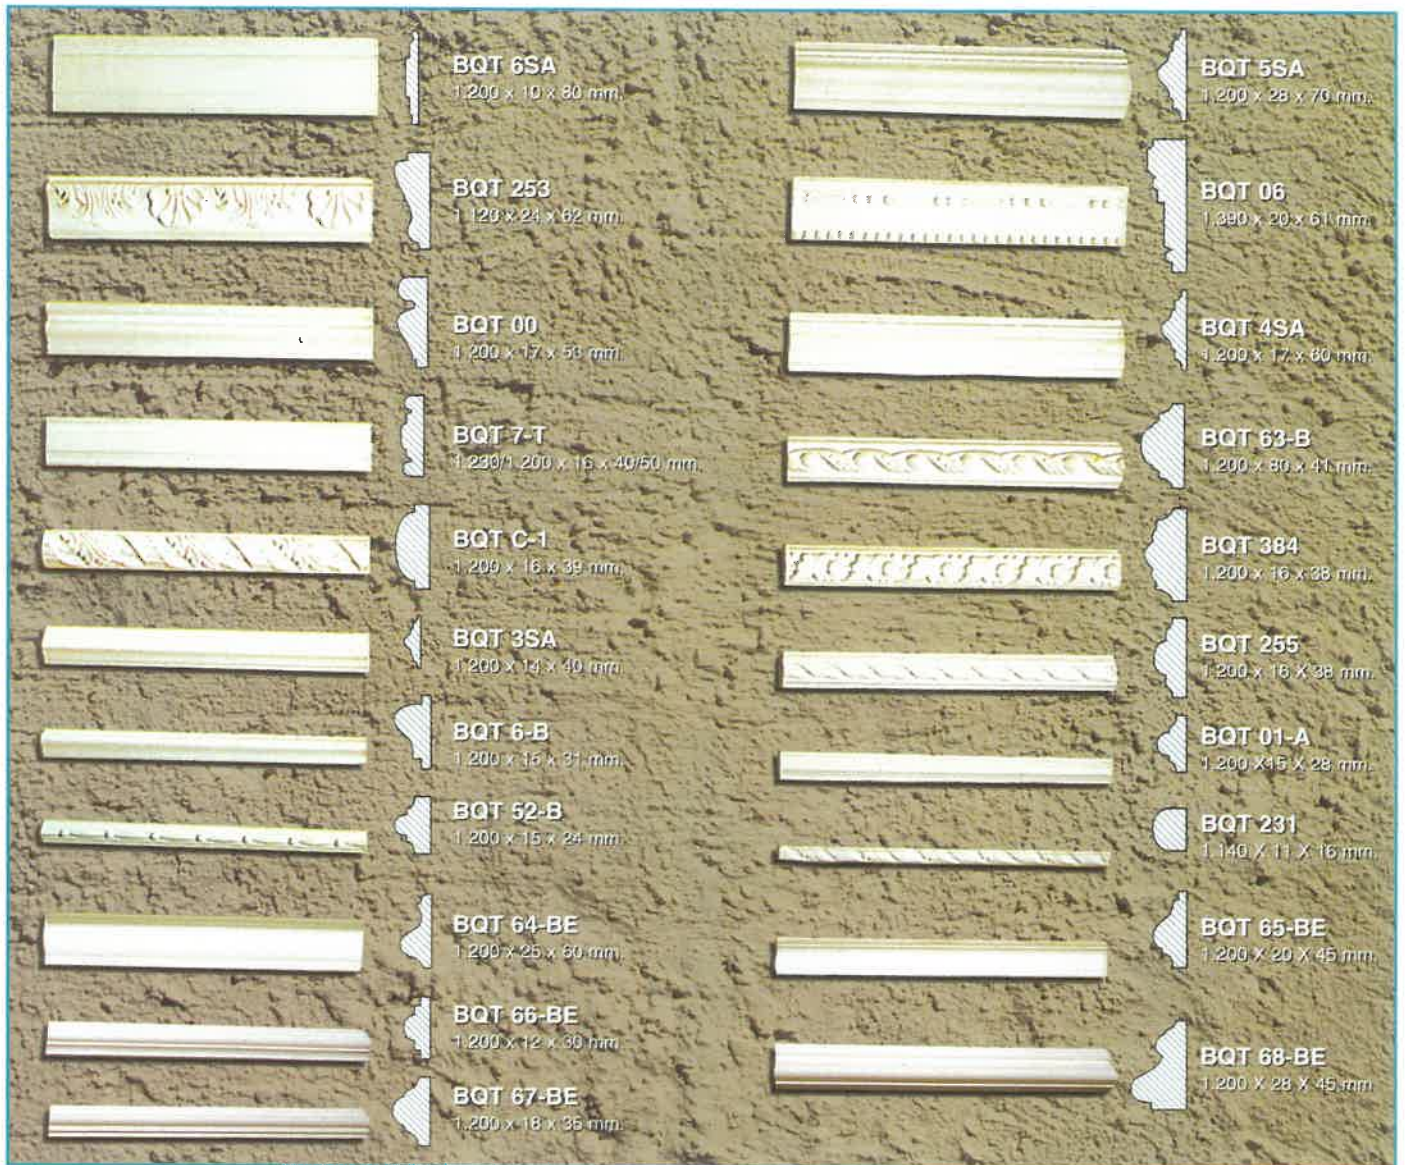

Baquetones