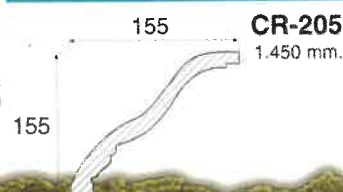

# Cornisas

**CR-24-I**  
1.510 mm.

**CR-25-I**  
1.510 mm.

**CR-26-I**  
1.530 mm.

**CR-27-I**  
1.510 mm.

**CR-30-I**  
1.510 mm.

**CR-31-I**  
1.510 mm.

**CR-32-I**  
1.510 mm.

20-I Ø 540 mm.

21-I Ø 540 mm.

22-I Ø 540 mm.

23-I Ø 540 mm.

30-N Ø 345 mm.

LISO Ø 600 mm.

ARO Ø 325 y 455 mm.

CUPULA Ø 500 mm.  
Altura 120 mm.