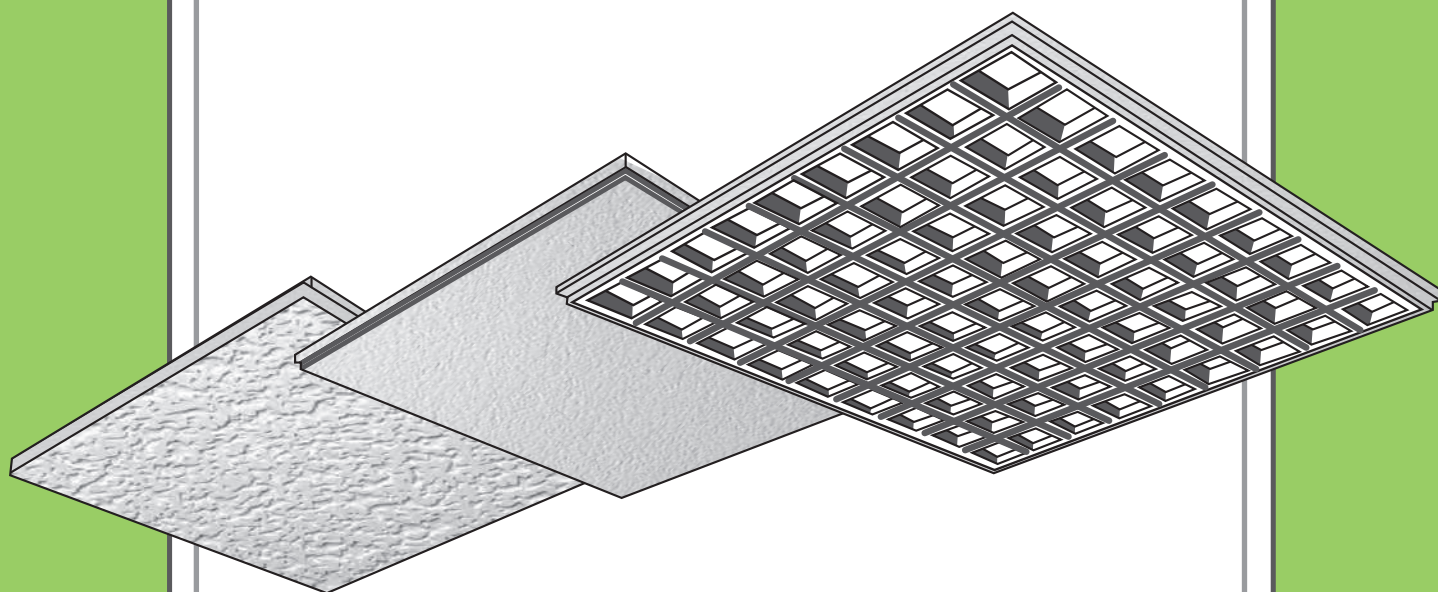

yesyforma
europa

Techos aligerados de escayola

Tarifa de precios
2022
01-enero-2022

www.yesyforma.es

TARIFAS 2022

01-enero-2022

yesyforma
europa

TODOS LOS MODELOS DE YESYFORMA EUROPA SE FABRICAN CON MEDIDAS DE 600 x 600 mm