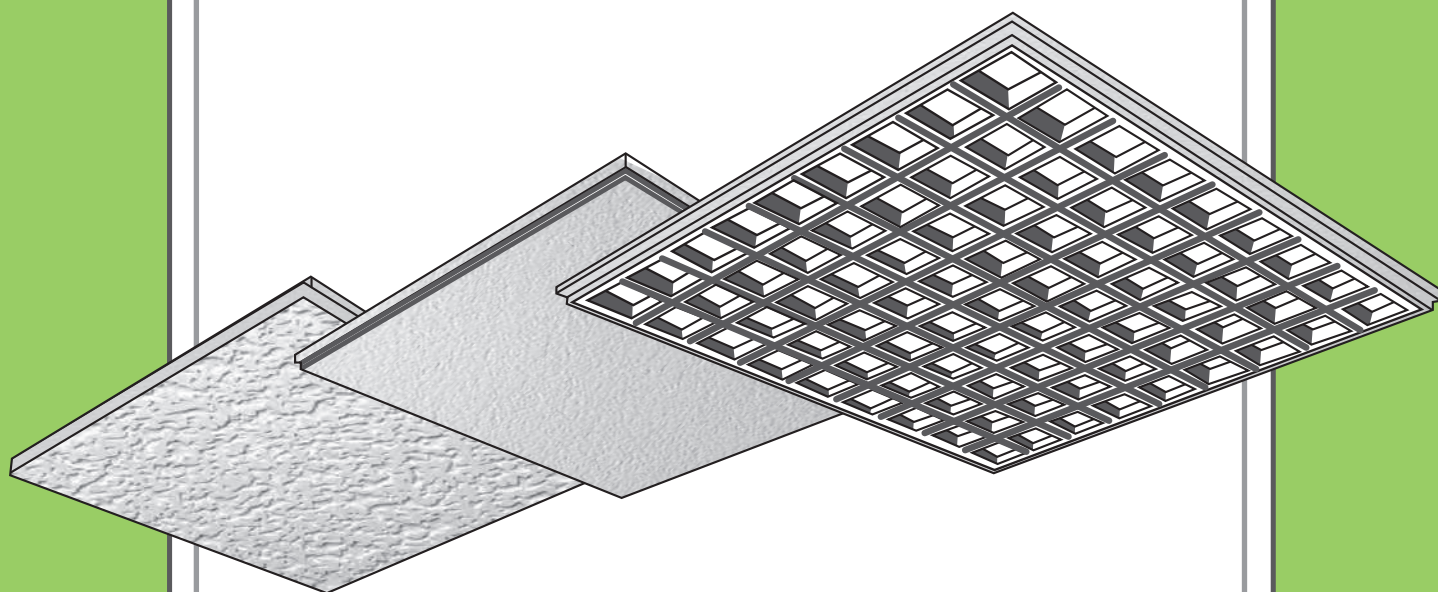

yesyforma
europa

Techos aligerados de escayola

Tarifa de precios
2021
15-octubre-2021

www.yesyforma.es

TARIFAS: 2021

15-octubre-2021

yesyforma
europa

TODOS LOS MODELOS DE YESYFORMA EUROPA SE FABRICAN CON MEDIDAS DE 600 x 600 mm