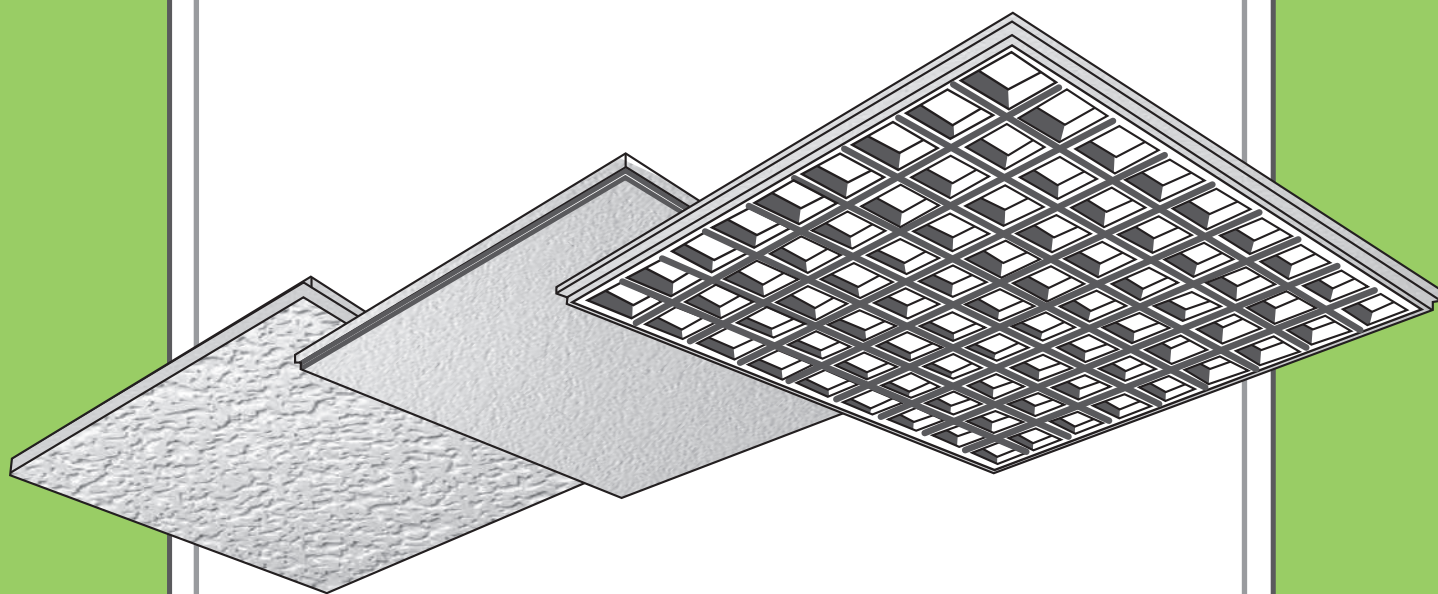

yesyforma
europa

Techos aligerados de escayola

Tarifa de precios
2021

www.yesyforma.es