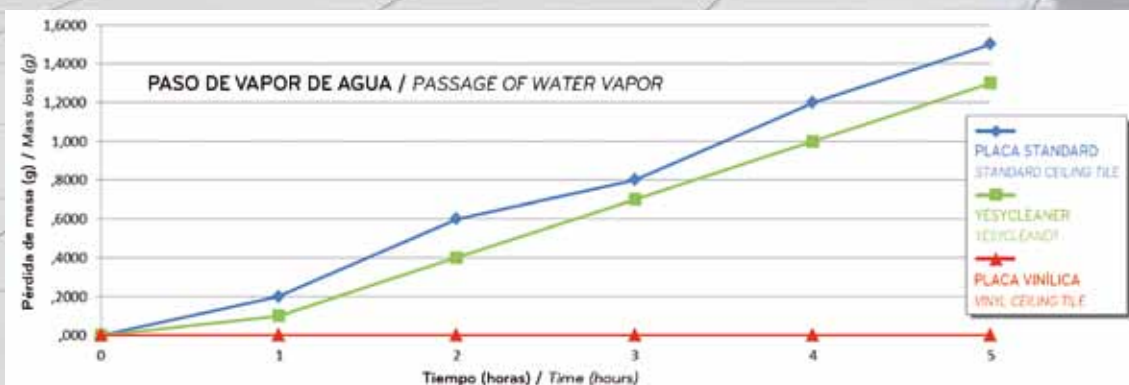

PRESENTACIÓN PRODUCTO

Nuevo tratamiento para techos registrables aligerados en escayola desarrollado por Yesyforma en colaboración con Institutos Tecnológicos.

Sus propiedades hidrofóbicas y antimanchas facilitan la eliminación de la suciedad diaria sin alterar la condición higroscópica del yeso.

Gracias a la nanotecnología se ha desarrollado un recubrimiento que protege nuestros techos desmontables de la acción del agua, aceite, grasa etc. El simple paso de un paño garantiza la limpieza de su superficie.

Por su alta resistencia a la abrasión, se plantea como una solución ideal para techos con alto nivel de suciedad y que requieren limpiezas periódicas.

PRODUCT PRESENTATION

A new treatment for lightened plaster suspended ceilings developed by Yesyforma in collaboration with Technological Institutes.

Its hydrophobic and stain-resistant properties facilitate the elimination of daily dirt and grime without altering the hygroscopic condition of the plaster.

Thanks to nanotechnology, a coating has been developed which protects our removable ceilings from the action of water, oil, grease, etc. A simple wipe of a cloth ensures that its surface is clean.

Because of its high abrasion resistance, it is an ideal solution for very dirty ceilings which require periodic cleaning.