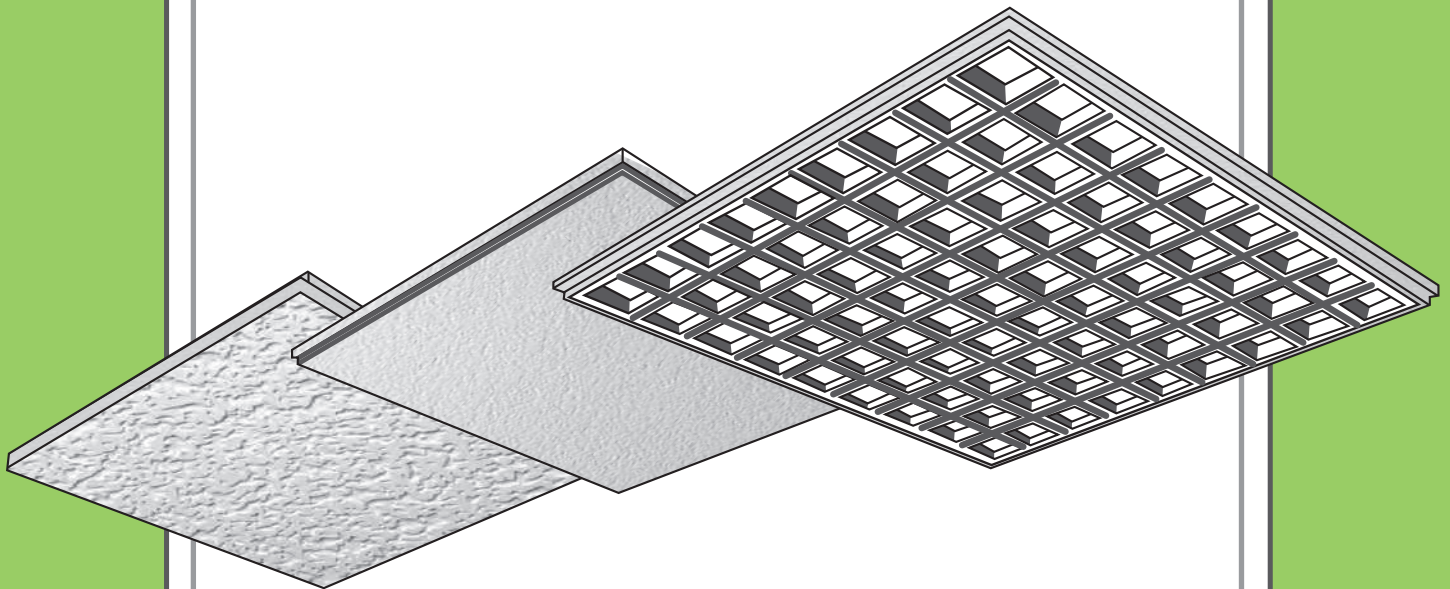

yesyforma
europa

Techos aligerados de escayola

Tarifa de precios
2020

www.yesyforma.es

TARIFAS: 2020

yesyforma
europa

TODOS LOS MODELOS DE YESYFORMA EUROPA SE FABRICAN CON MEDIDAS DE 600 x 600 mm

MODELOS