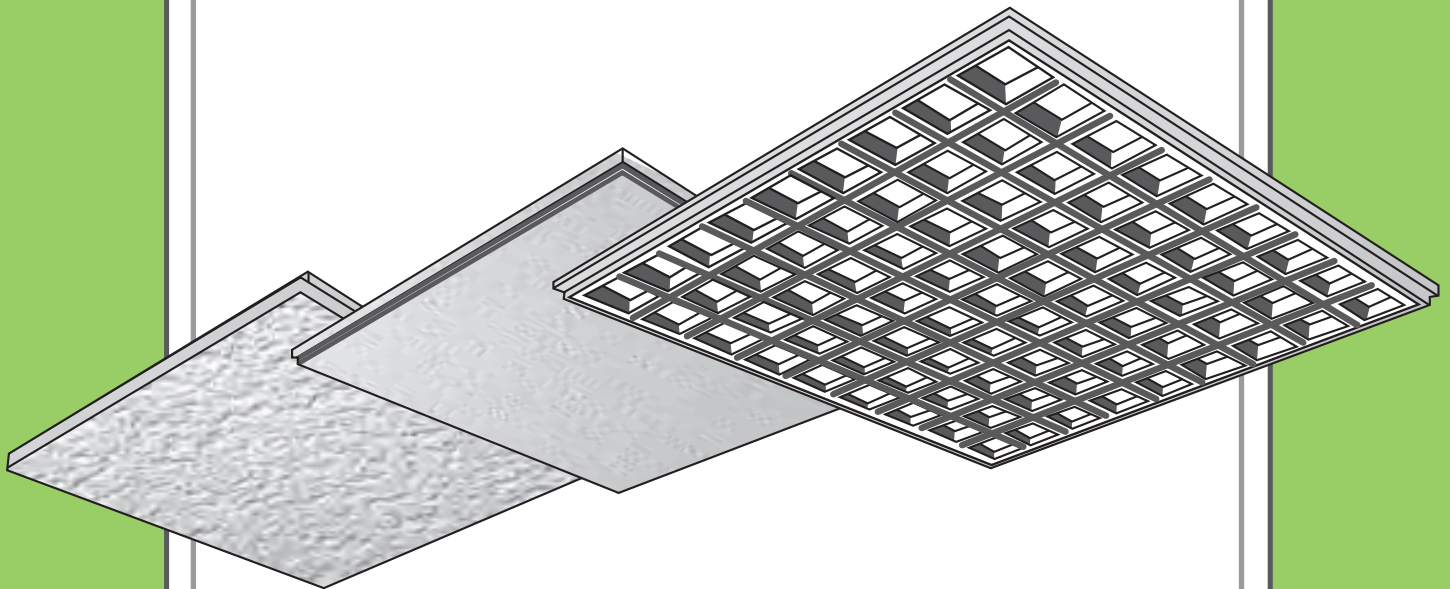

yesyforma
europa

Techos aligerados de escayola

Tarifa de precios
2019

www.yesyforma.es

TARIFAS: 2019

yesyforma
europa

TODOS LOS MODELOS DE YESYFORMA EUROPA SE FABRICAN CON MEDIDAS DE 600 x 600 mm

MODELOS