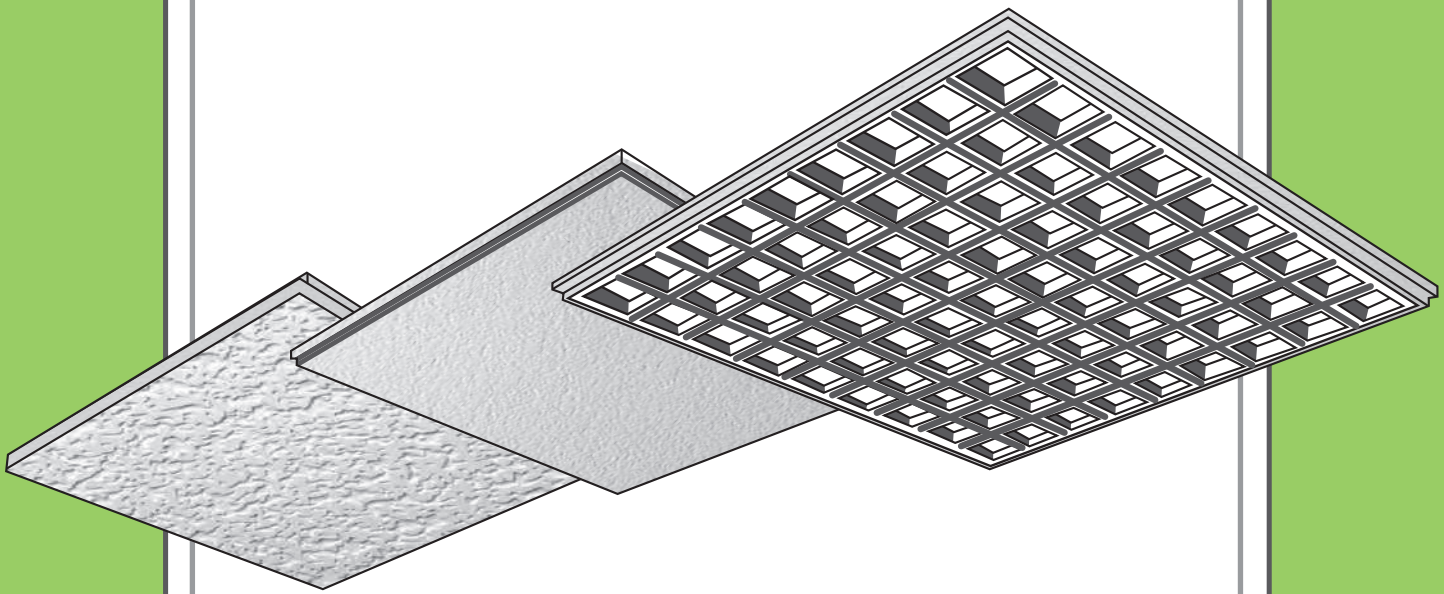

yesyforma
europa

Techos aligerados de escayola

Tarifa de precios
2019

www.yesyforma.es

TARIFAS: 2019

yesyforma
europa

TODOS LOS MODELOS DE YESYFORMA EUROPA SE FABRICAN CON MEDIDAS DE 600 x 600 mm

MODELOS